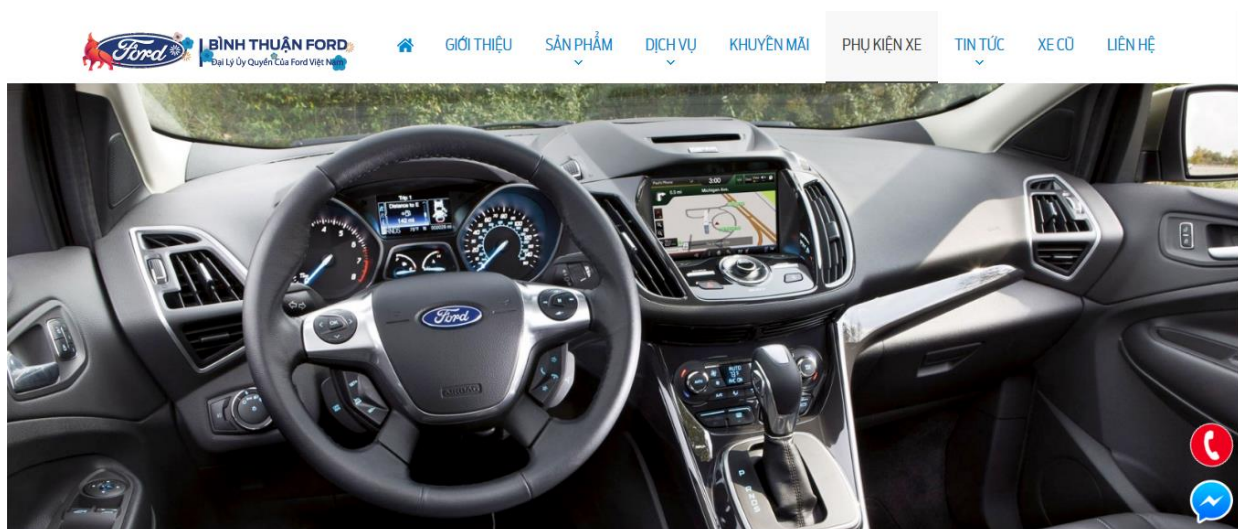

1. Thanh menu **TRANG CHỦ / GIỚI THIỆU / SẢN PHẨM / TIN TỨC / LIÊN HỆ** đẩy lên thành 1 thanh ngang phía trên banner slide chạy hình được không?

(kiểu như hình dưới)

2. Chỗ **Bán hàng** → sửa thành **Phòng Kinh doanh** : 094 118 7278
3. Chỗ **Dịch vụ** → sửa thành **Email** : oto.binhthuanford@gmail.com